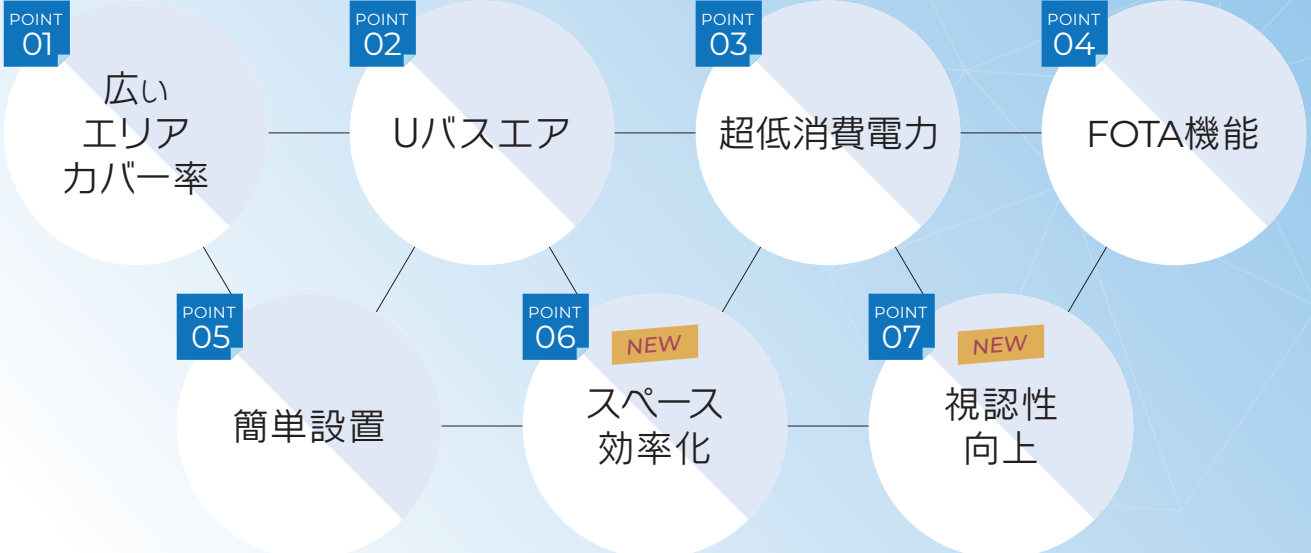

## LPWAで、全てのガスメーターのスマート化を実現

ガスメーターが取得したデータをLTE (Long Term Evolution) で通信させるため  
 検針などでガスメーター設置場所まで行く必要がありません